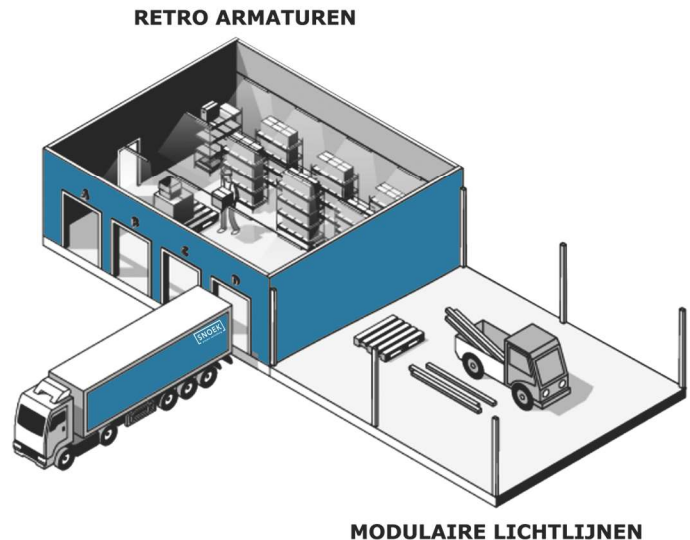

RETRO LICHTLIJN ARMATUUR

VOOR ELK MERK LICHTLIJN EEN OPLOSSING

Dit Retro Lichtlijn armatuur is dé perfecte oplossing voor productiehallen en magazijnen die willen upgraden naar LED verlichting. Dit Retro armatuur is, zoals de naam al doet vermoeden ontzettend makkelijk en snel te monteren.

-> De vervangingstijd is minder dan 3 minuten per armatuur

-> De armaturen zijn onder spanning te vervangen zonder gebruik van gereedschap

-> Voor ieder bestaand lijnverlichtingssysteem hebben we een passend model

Dat is ook meteen wat deze oplossing uniek maakt want de huidige infrastructuur blijft intact. Daarnaast is een hoog rendement geen streven maar een absolute zekerheid.

Met een terugverdientijd van 2 tot 5 jaar afhankelijk van de toepassing en omgeving ben je niet alleen tijdbesparend maar ook kostenefficiënt bezig.

Osram Driver Instelbaar via Dipswitch:

32, 42, 50 of 60 watt

De komende 15 tot 20 jaar verzekerd van een perfecte lichtopbrengst.

Tot wel 100.000 branduren.

De bijbehorende energiebesparing? Maar liefst 60 tot 80%.

Samen met het Modulair lichtlijnsysteem is in principe elk project waar de combinatie van uitbreiding en Retro plaats vindt probleemloos in te vullen. Dit heeft als voordeel dat er een eenduidig lichtbeeld gecreëerd wordt met eenzelfde uitstraling.